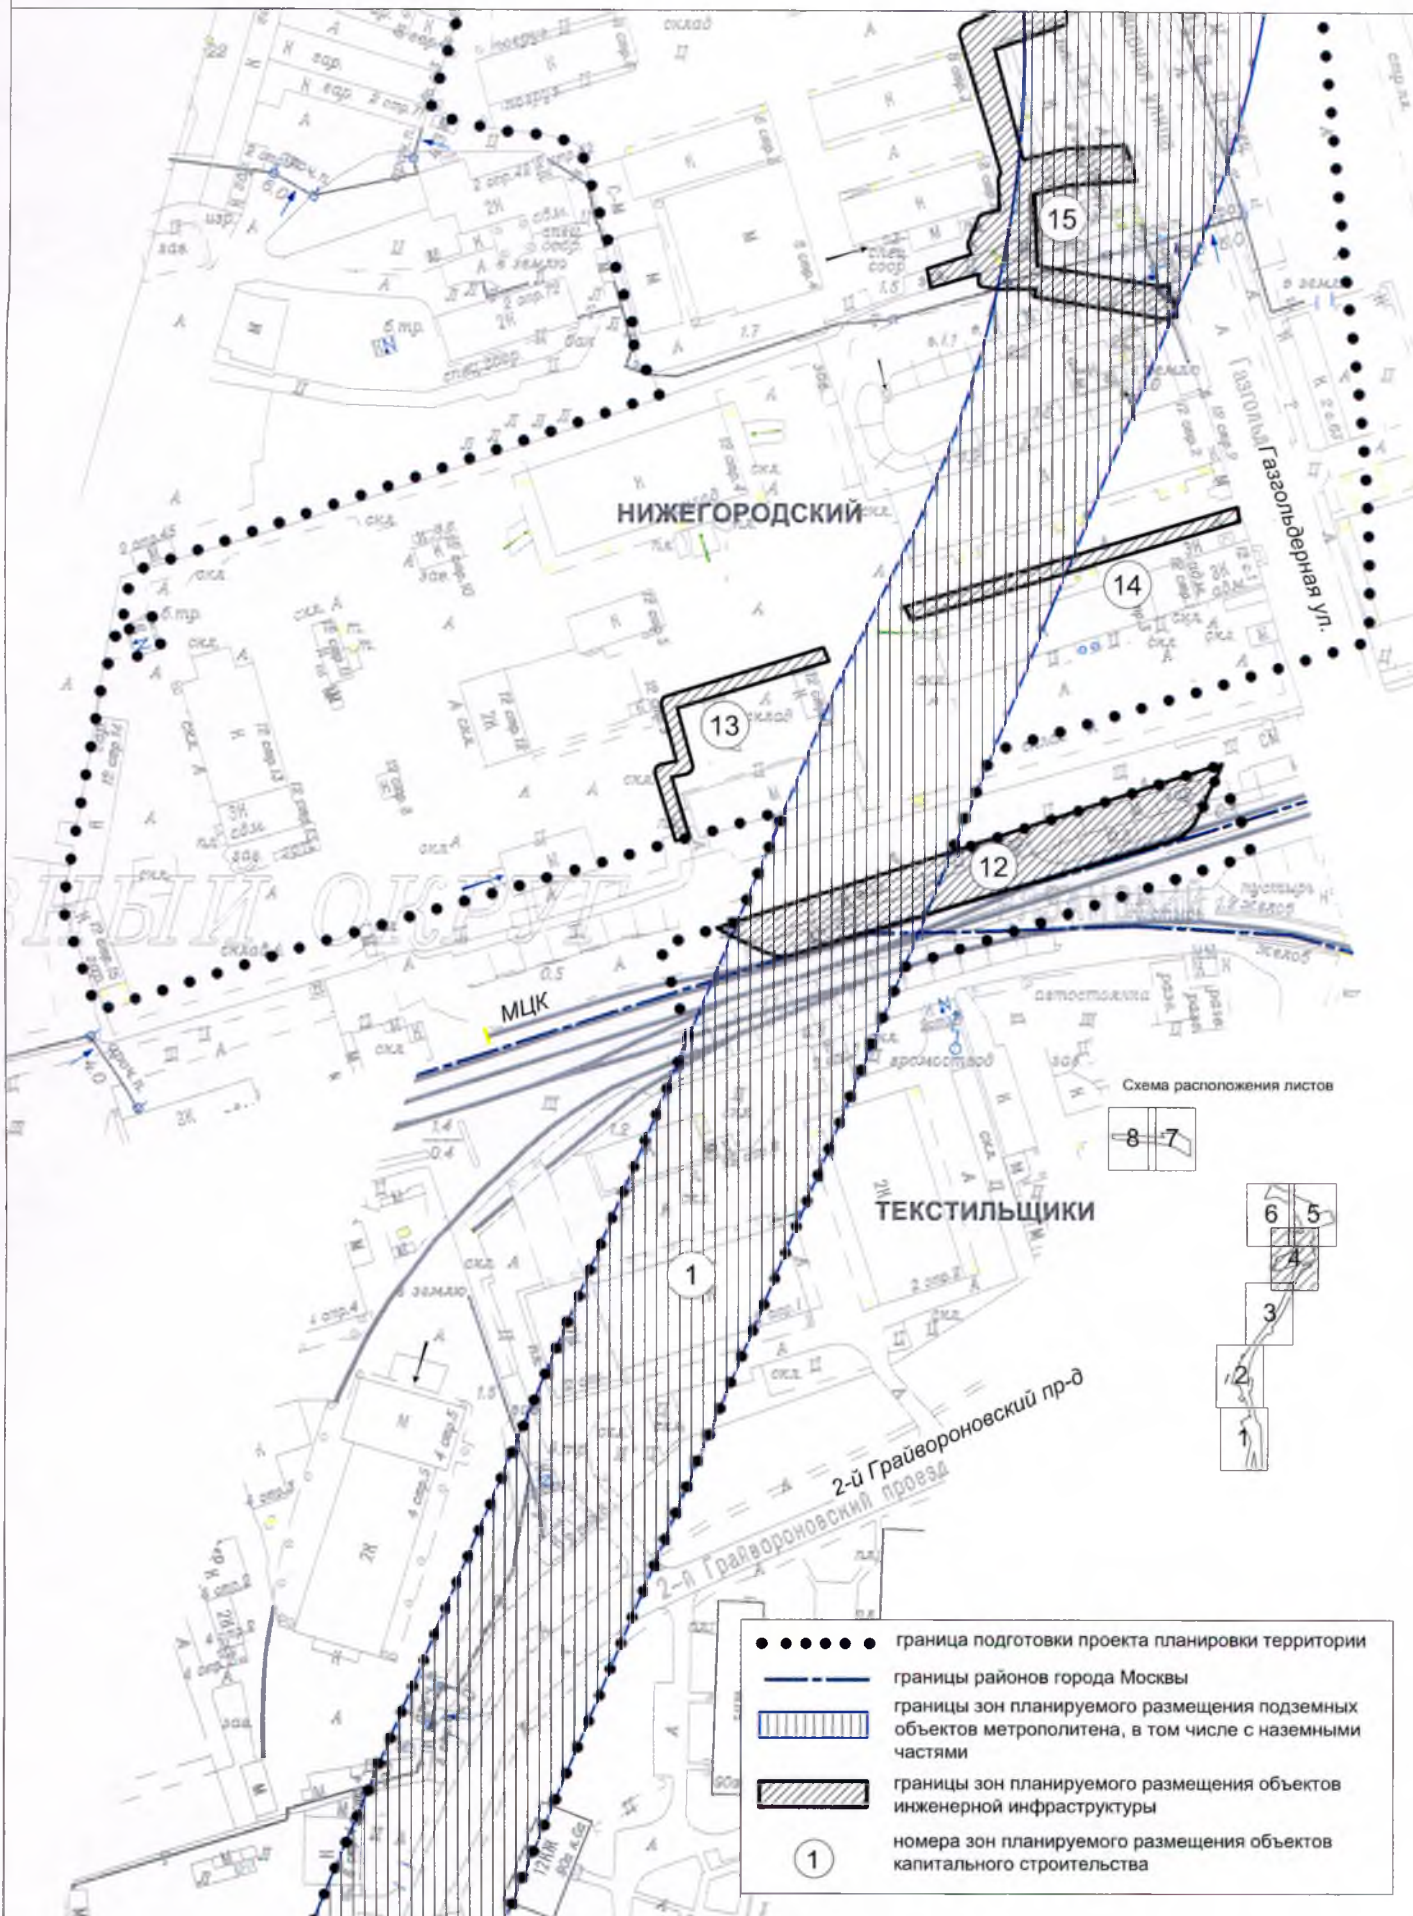

План "Границы зон планируемого размещения объектов"

район Текстильщики города Москвы
район Печатники города Москвы

Схема расположения листов

- ● ● ● ● граница подготовки проекта планировки территории
- — — — — границы районов города Москвы
- ▤ границы зон планируемого размещения подземных объектов метрополитена, в том числе с наземными частями
- ① номера зон планируемого размещения объектов капитального строительства

План "Границы зон планируемого размещения объектов"
район Текстильщики города Москвы

Схема расположения листов

- ● ● ● ● граница подготовки проекта планировки территории
- ▤ границы зон планируемого размещения подземных объектов метрополитена, в том числе с наземными частями
- границы зон планируемого размещения наземных объектов метрополитена, в том числе с подземными частями
- ▨ границы зон планируемого размещения объектов инженерной инфраструктуры
- ▧ границы зон планируемого размещения объектов улично-дорожной сети
- ① номера зон планируемого размещения объектов капитального строительства

План "Границы зон планируемого размещения объектов"

район Текстильщики города Москвы

- граница подготовки проекта планировки территории
-  границы зон планируемого размещения подземных объектов метрополитена, в том числе с наземными частями
-  границы зон планируемого размещения объектов инженерной инфраструктуры
- ⑪ номера зон планируемого размещения объектов капитального строительства

Схема расположения листов

План "Границы зон планируемого размещения объектов"

Нижегородский район города Москвы
район Текстильщики города Москвы

План "Границы зон планируемого размещения объектов"

Нижегородский район города Москвы