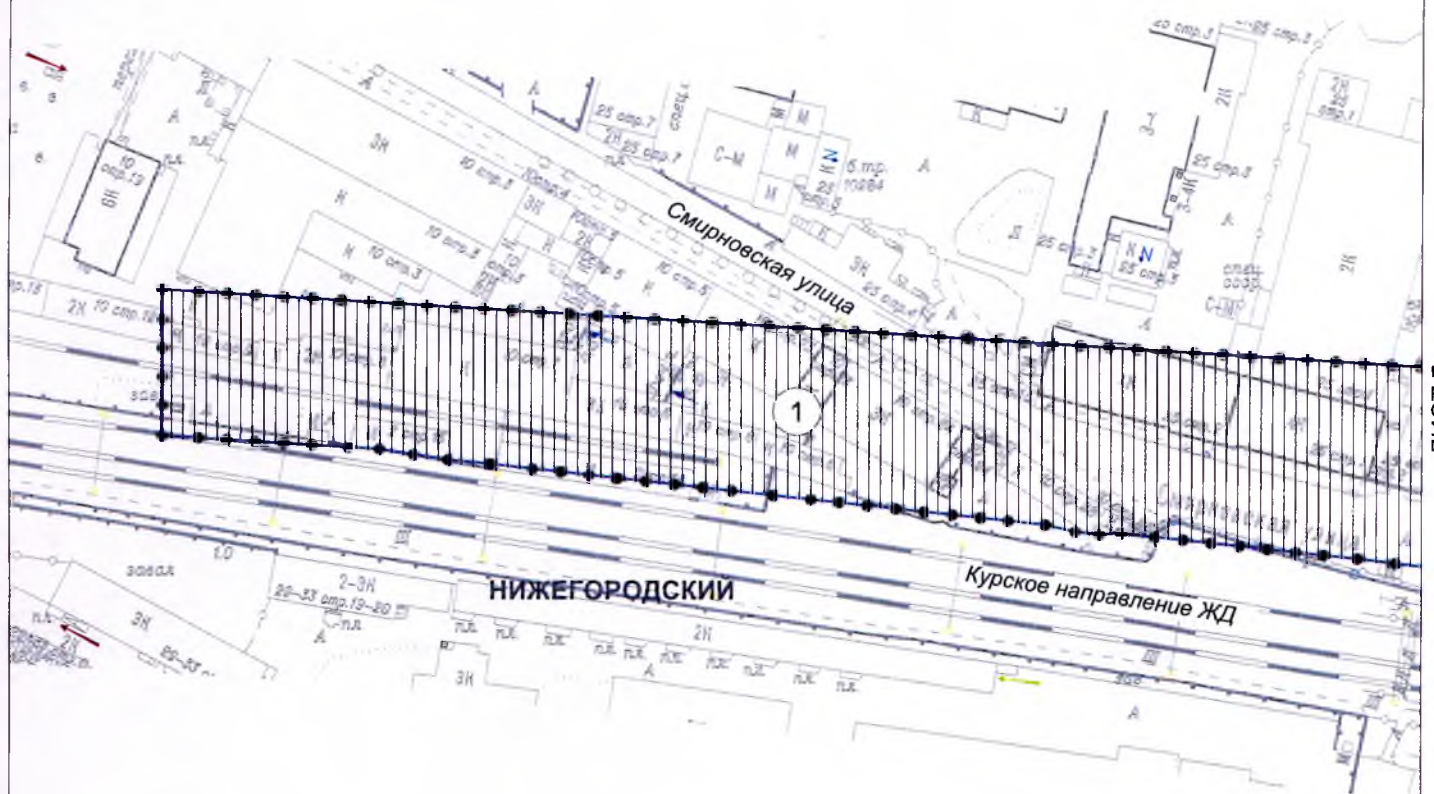

План "Границы зон планируемого размещения объектов"

район Текстильщики города Москвы

- граница подготовки проекта планировки территории
-  границы зон планируемого размещения подземных объектов метрополитена, в том числе с наземными частями
-  границы зон планируемого размещения объектов инженерной инфраструктуры
- ⑪ номера зон планируемого размещения объектов капитального строительства

Схема расположения листов

ЛИСТ 7

ЛИСТ 5

- ● ● ● ● граница подготовки проекта планировки территории
- ▨ границы зон планируемого размещения подземных объектов метрополитена, в том числе с наземными частями
- ▩ границы зон планируемого размещения объектов инженерной инфраструктуры
- ① номера зон планируемого размещения объектов капитального строительства

План "Границы зон планируемого размещения объектов"

Нижегородский район города Москвы
район Лефортово города Москвы

Лист 7 из 8

М 1:2000

Схема расположения листов

- ● ● ● ● граница подготовки проекта планировки территории
- границы районов города Москвы
- ▤ границы зон планируемого размещения подземных объектов метрополитена, в том числе с наземными частями
- ① номера зон планируемого размещения объектов капитального строительства

План "Границы зон планируемого размещения объектов"

Нижегородский район города Москвы

Лист 8 из 8

М 1:2000

Схема расположения листов

ЛИСТ 7

- ● ● ● ● граница подготовки проекта планировки территории
- ▬ границы зон планируемого размещения подземных объектов метрополитена, в том числе с наземными частями
- ① номера зон планируемого размещения объектов капитального строительства