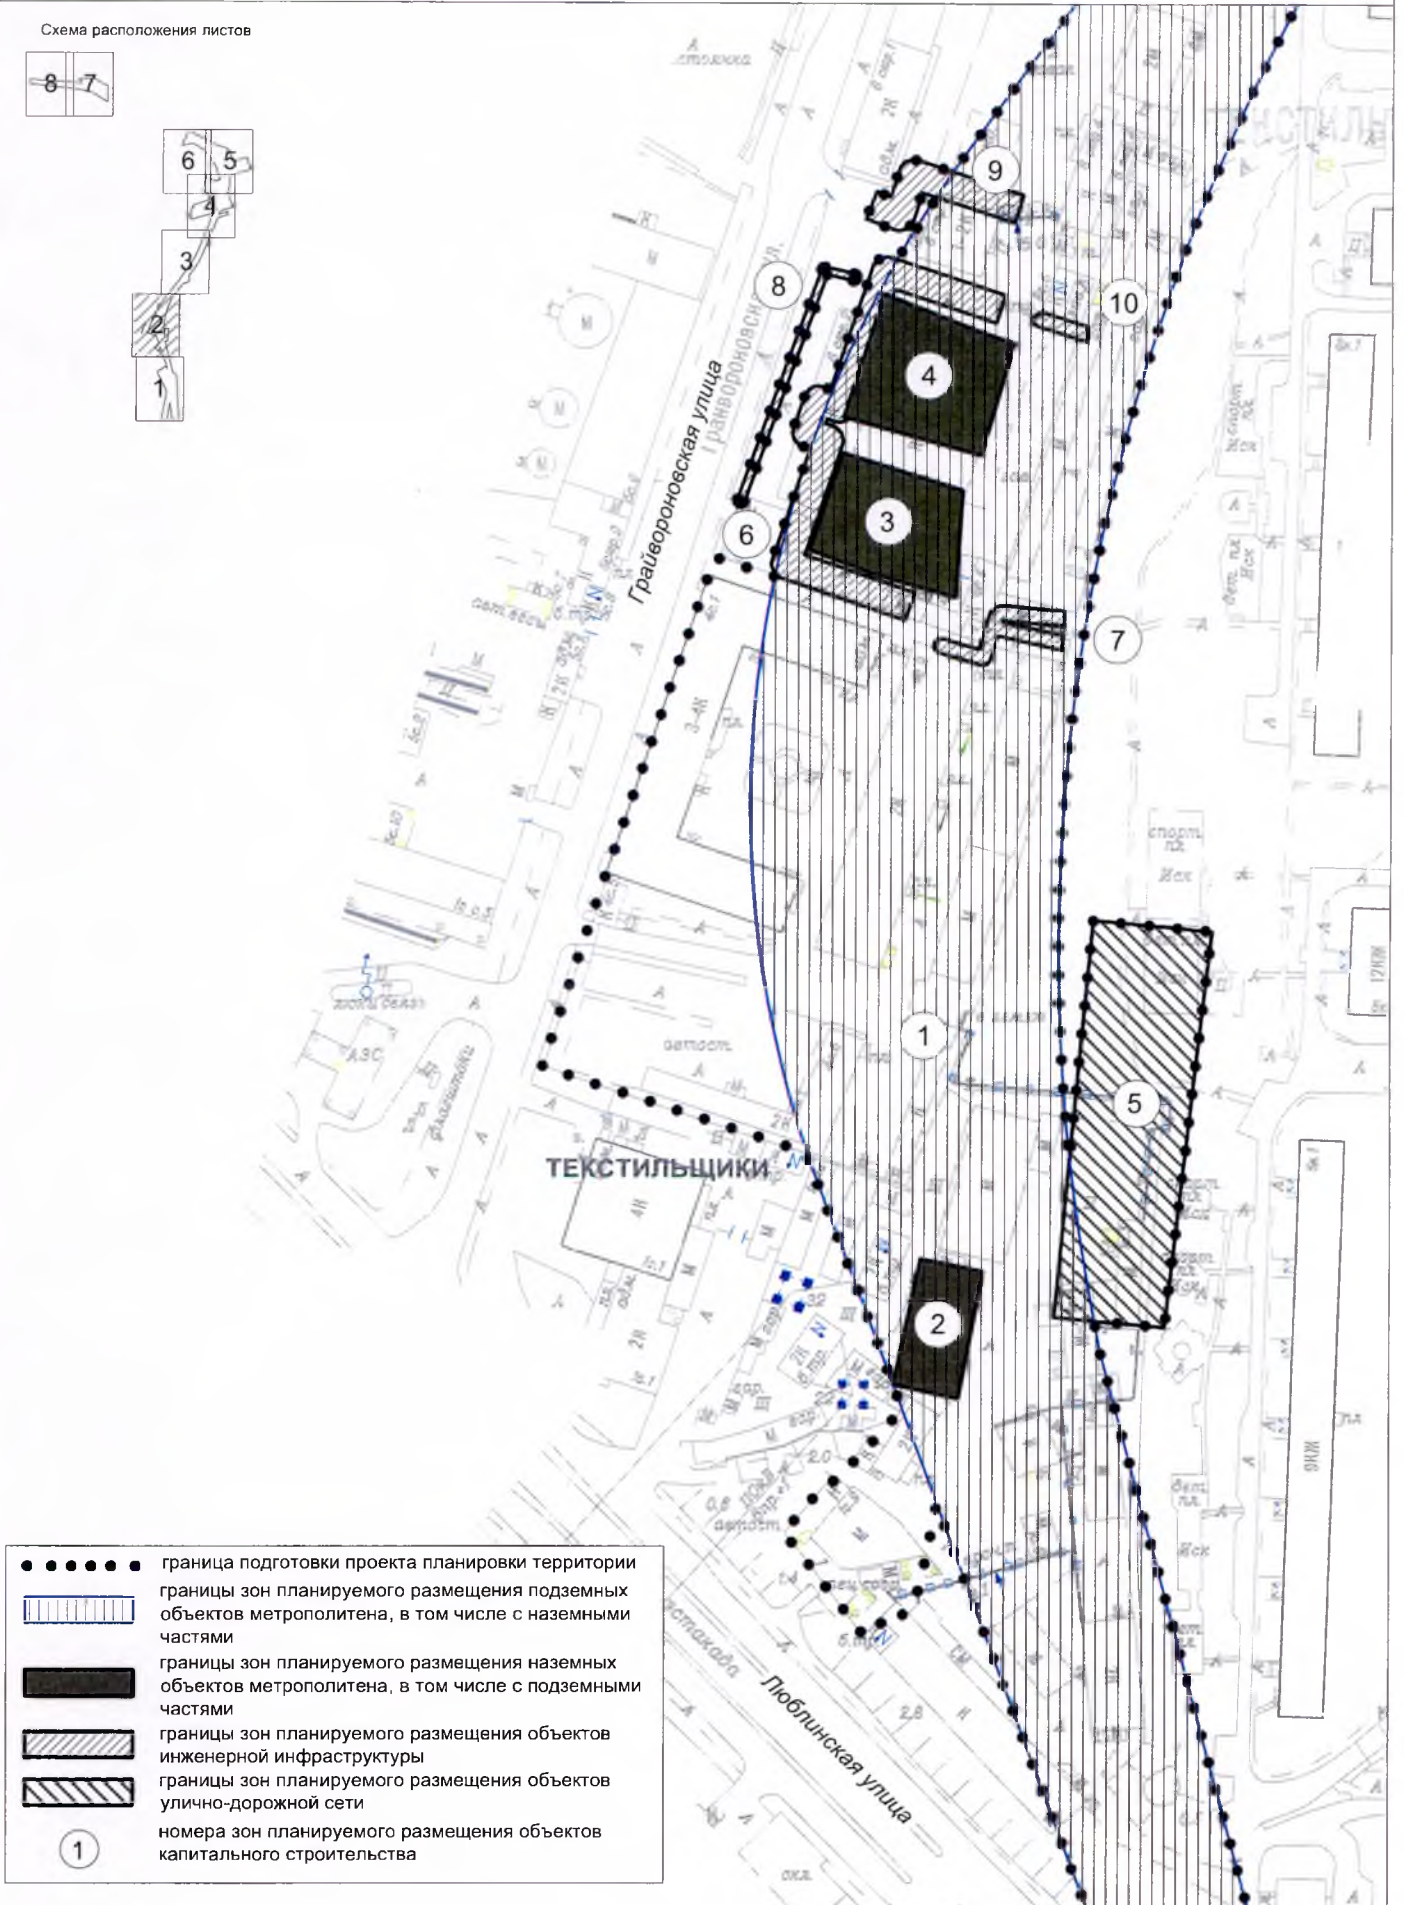

План "Границы зон планируемого размещения объектов"

район Текстильщики города Москвы
район Печатники города Москвы

Схема расположения листов

- ● ● ● ● граница подготовки проекта планировки территории
- — — — — границы районов города Москвы
- ▤ границы зон планируемого размещения подземных объектов метрополитена, в том числе с наземными частями
- ① номера зон планируемого размещения объектов капитального строительства

План "Границы зон планируемого размещения объектов"
район Текстильщики города Москвы

Схема расположения листов

- ● ● ● ● граница подготовки проекта планировки территории
- ▤ границы зон планируемого размещения подземных объектов метрополитена, в том числе с наземными частями
- границы зон планируемого размещения наземных объектов метрополитена, в том числе с подземными частями
- ▨ границы зон планируемого размещения объектов инженерной инфраструктуры
- ▧ границы зон планируемого размещения объектов улично-дорожной сети
- ① номера зон планируемого размещения объектов капитального строительства

План "Границы зон планируемого размещения объектов"

район Текстильщики города Москвы

- граница подготовки проекта планировки территории
-  границы зон планируемого размещения подземных объектов метрополитена, в том числе с наземными частями
-  границы зон планируемого размещения объектов инженерной инфраструктуры
- ⑪ номера зон планируемого размещения объектов капитального строительства

Схема расположения листов

План "Границы зон планируемого размещения объектов"

Нижегородский район города Москвы
район Текстильщики города Москвы

План "Границы зон планируемого размещения объектов"

Нижегородский район города Москвы