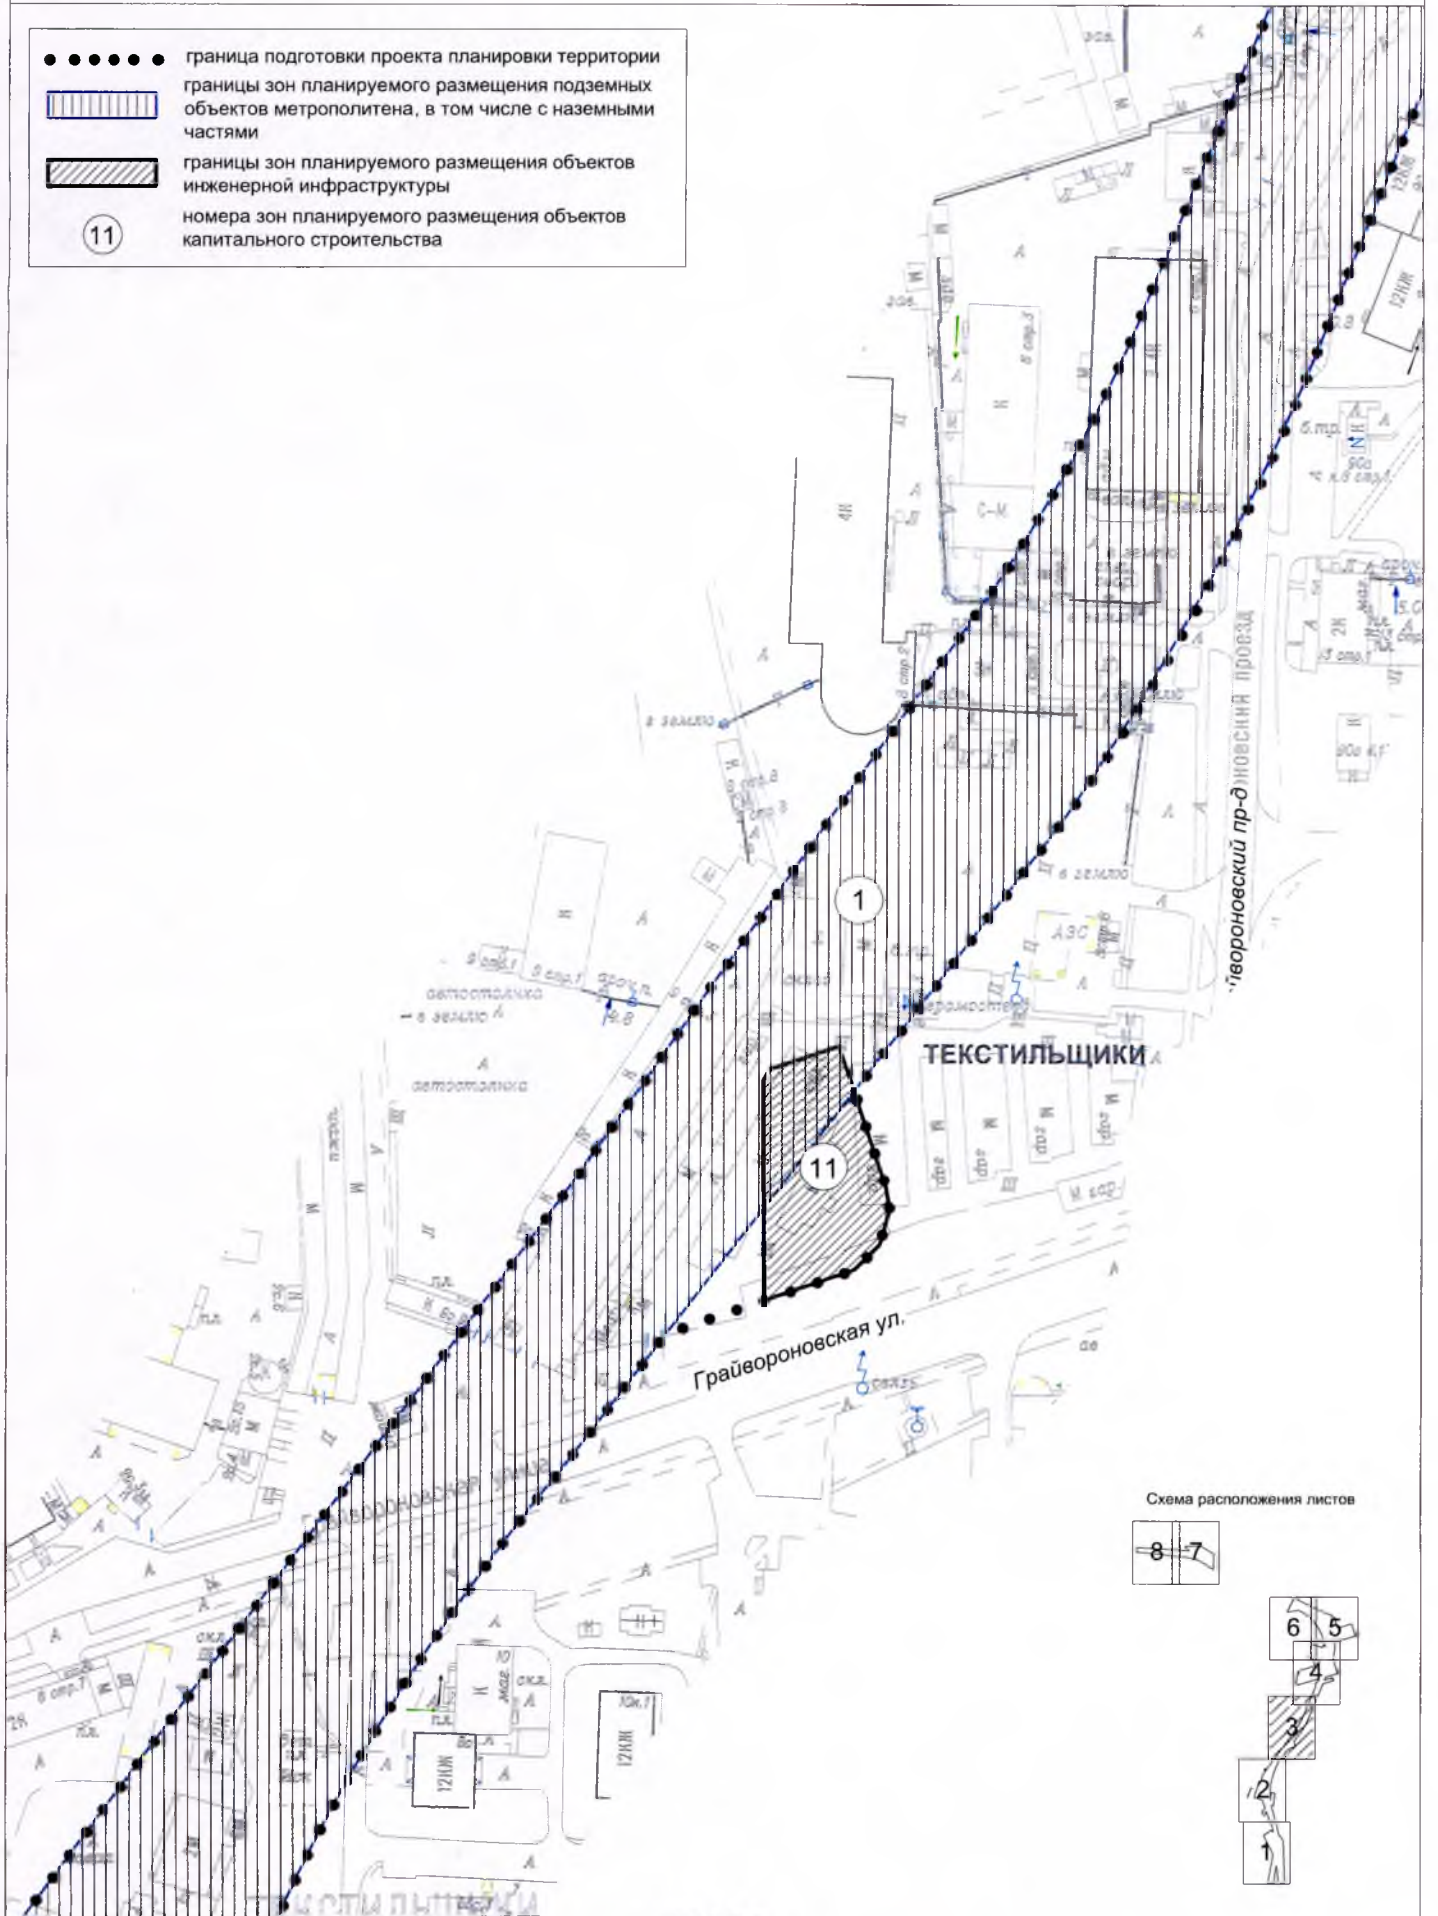

План "Границы зон планируемого размещения объектов"

район Текстильщики города Москвы
район Печатники города Москвы

Схема расположения листов

- ● ● ● ● граница подготовки проекта планировки территории
- — — — — границы районов города Москвы
- ▤ границы зон планируемого размещения подземных объектов метрополитена, в том числе с наземными частями
- ① номера зон планируемого размещения объектов капитального строительства

План "Границы зон планируемого размещения объектов"
район Текстильщики города Москвы

Схема расположения листов

- ● ● ● ● граница подготовки проекта планировки территории
- ▤ границы зон планируемого размещения подземных объектов метрополитена, в том числе с наземными частями
- границы зон планируемого размещения наземных объектов метрополитена, в том числе с подземными частями
- ▨ границы зон планируемого размещения объектов инженерной инфраструктуры
- ▧ границы зон планируемого размещения объектов улично-дорожной сети
- ① номера зон планируемого размещения объектов капитального строительства

План "Границы зон планируемого размещения объектов"

район Текстильщики города Москвы

- граница подготовки проекта планировки территории
-  границы зон планируемого размещения подземных объектов метрополитена, в том числе с наземными частями
-  границы зон планируемого размещения объектов инженерной инфраструктуры
- ⑪ номера зон планируемого размещения объектов капитального строительства

Схема расположения листов

План "Границы зон планируемого размещения объектов"

Нижегородский район города Москвы
район Текстильщики города Москвы

План "Границы зон планируемого размещения объектов"

Нижегородский район города Москвы