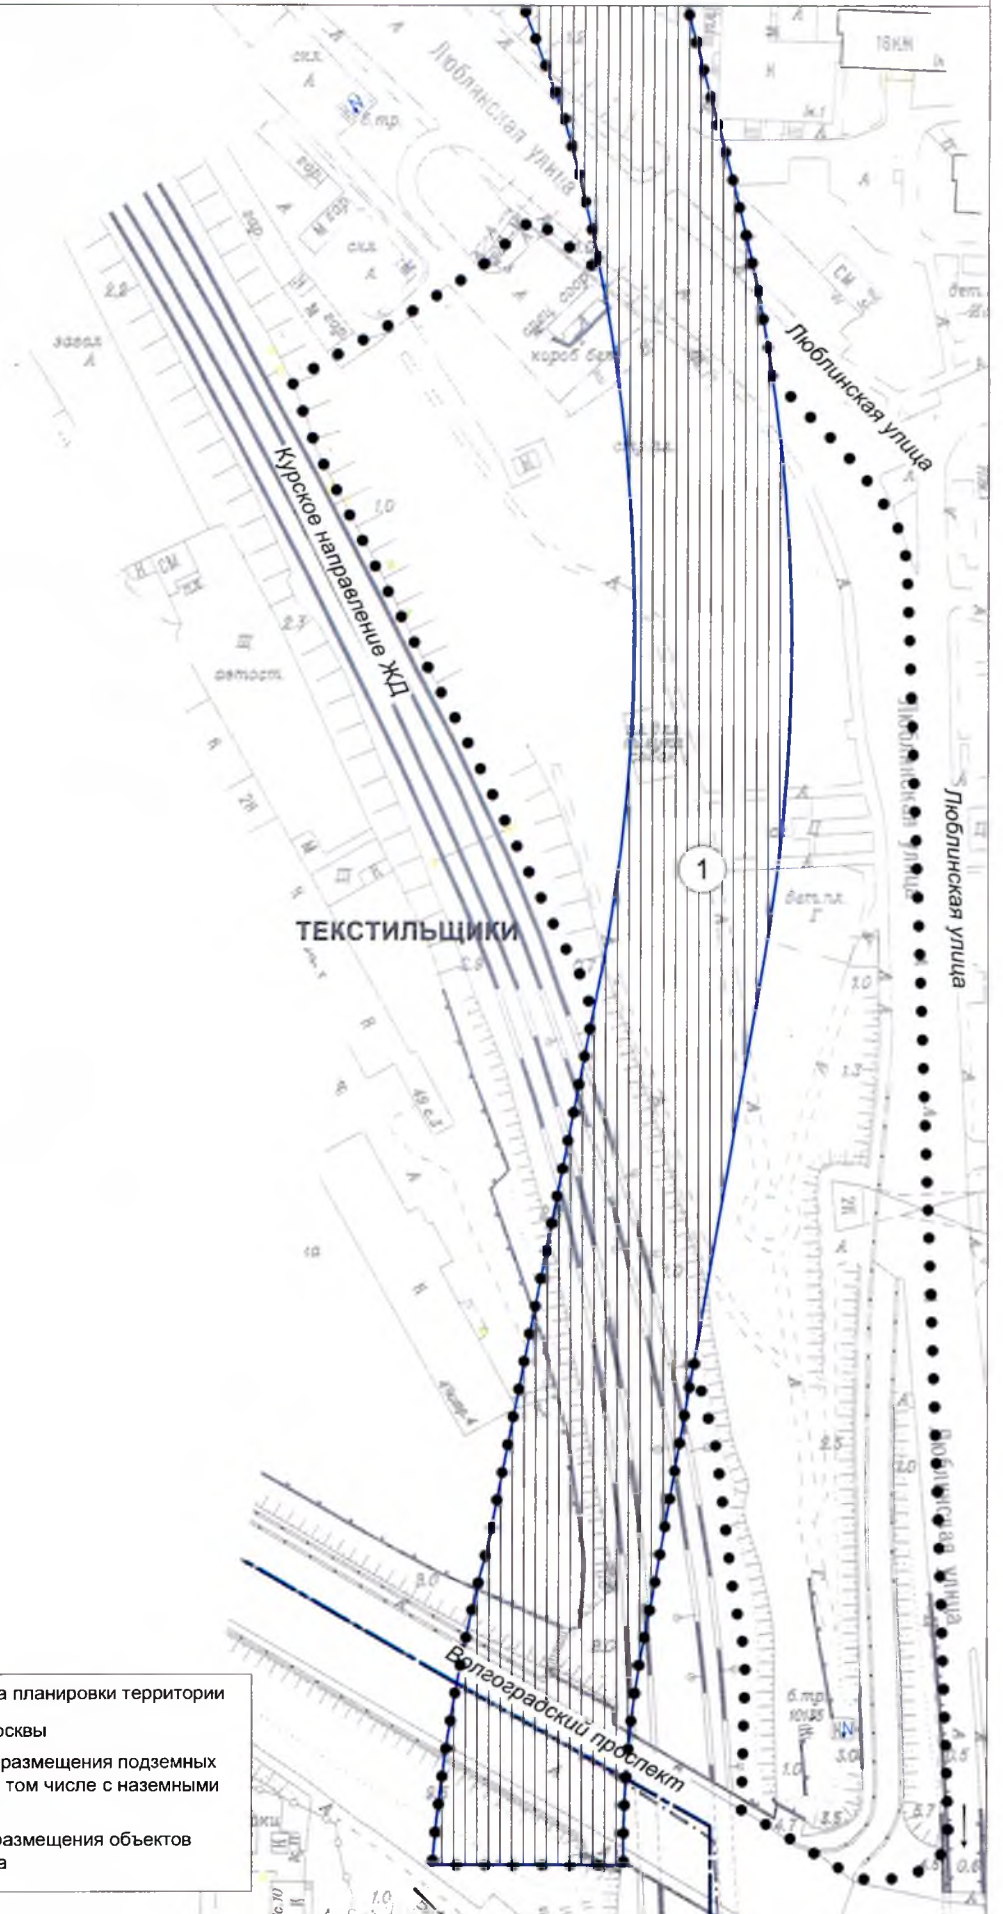

План "Границы зон планируемого размещения объектов"

район Текстильщики города Москвы
район Печатники города Москвы

Схема расположения листов

- ● ● ● ● граница подготовки проекта планировки территории
- — — — — границы районов города Москвы
- ▤ границы зон планируемого размещения подземных объектов метрополитена, в том числе с наземными частями
- ① номера зон планируемого размещения объектов капитального строительства

План "Границы зон планируемого размещения объектов"
район Текстильщики города Москвы

Схема расположения листов

- ● ● ● ● граница подготовки проекта планировки территории
- ▤ границы зон планируемого размещения подземных объектов метрополитена, в том числе с наземными частями
- границы зон планируемого размещения наземных объектов метрополитена, в том числе с подземными частями
- ▨ границы зон планируемого размещения объектов инженерной инфраструктуры
- ▧ границы зон планируемого размещения объектов улично-дорожной сети
- ① номера зон планируемого размещения объектов капитального строительства

План "Границы зон планируемого размещения объектов"

район Текстильщики города Москвы

- граница подготовки проекта планировки территории
-  границы зон планируемого размещения подземных объектов метрополитена, в том числе с наземными частями
-  границы зон планируемого размещения объектов инженерной инфраструктуры
- ⑪ номера зон планируемого размещения объектов капитального строительства

Схема расположения листов

План "Границы зон планируемого размещения объектов"

Нижегородский район города Москвы
район Текстильщики города Москвы

План "Границы зон планируемого размещения объектов"

Нижегородский район города Москвы