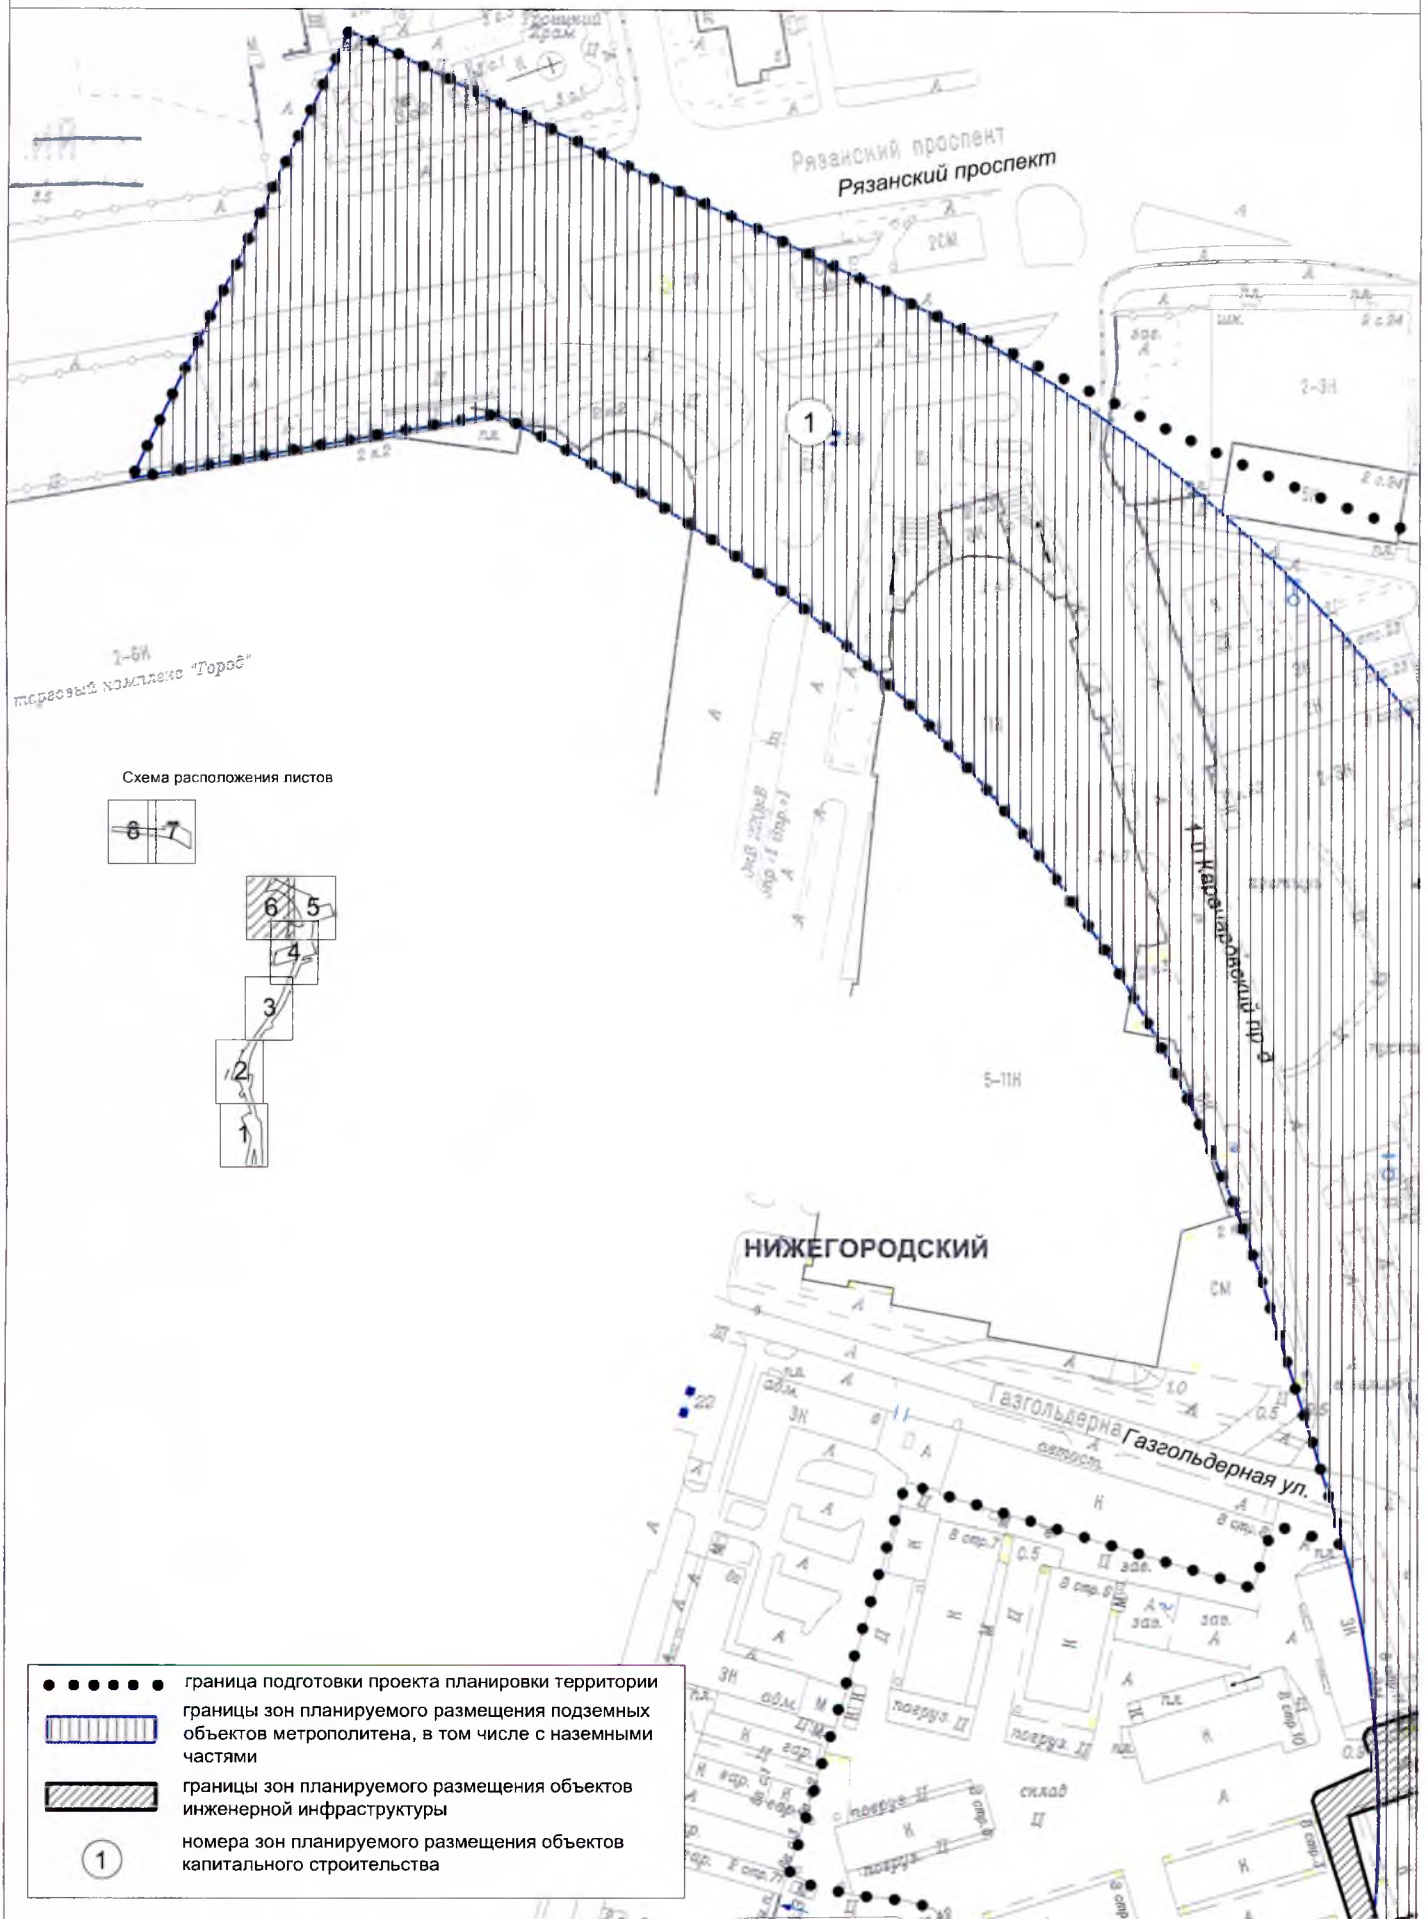

План "Границы зон планируемого размещения объектов"
район Текстильщики города Москвы

Схема расположения листов

- ● ● ● ● граница подготовки проекта планировки территории
- ▤ границы зон планируемого размещения подземных объектов метрополитена, в том числе с наземными частями
- границы зон планируемого размещения наземных объектов метрополитена, в том числе с подземными частями
- ▨ границы зон планируемого размещения объектов инженерной инфраструктуры
- ▧ границы зон планируемого размещения объектов улично-дорожной сети
- ① номера зон планируемого размещения объектов капитального строительства

План "Границы зон планируемого размещения объектов"

район Текстильщики города Москвы

- граница подготовки проекта планировки территории
-  границы зон планируемого размещения подземных объектов метрополитена, в том числе с наземными частями
-  границы зон планируемого размещения объектов инженерной инфраструктуры
- ⑪ номера зон планируемого размещения объектов капитального строительства

Схема расположения листов

План "Границы зон планируемого размещения объектов"

Нижегородский район города Москвы
район Текстильщики города Москвы

План "Границы зон планируемого размещения объектов"

Нижегородский район города Москвы

Схема расположения листов

ЛИСТ 7

ЛИСТ 5

- ● ● ● ● граница подготовки проекта планировки территории
- ▨ границы зон планируемого размещения подземных объектов метрополитена, в том числе с наземными частями
- ▩ границы зон планируемого размещения объектов инженерной инфраструктуры
- ① номера зон планируемого размещения объектов капитального строительства