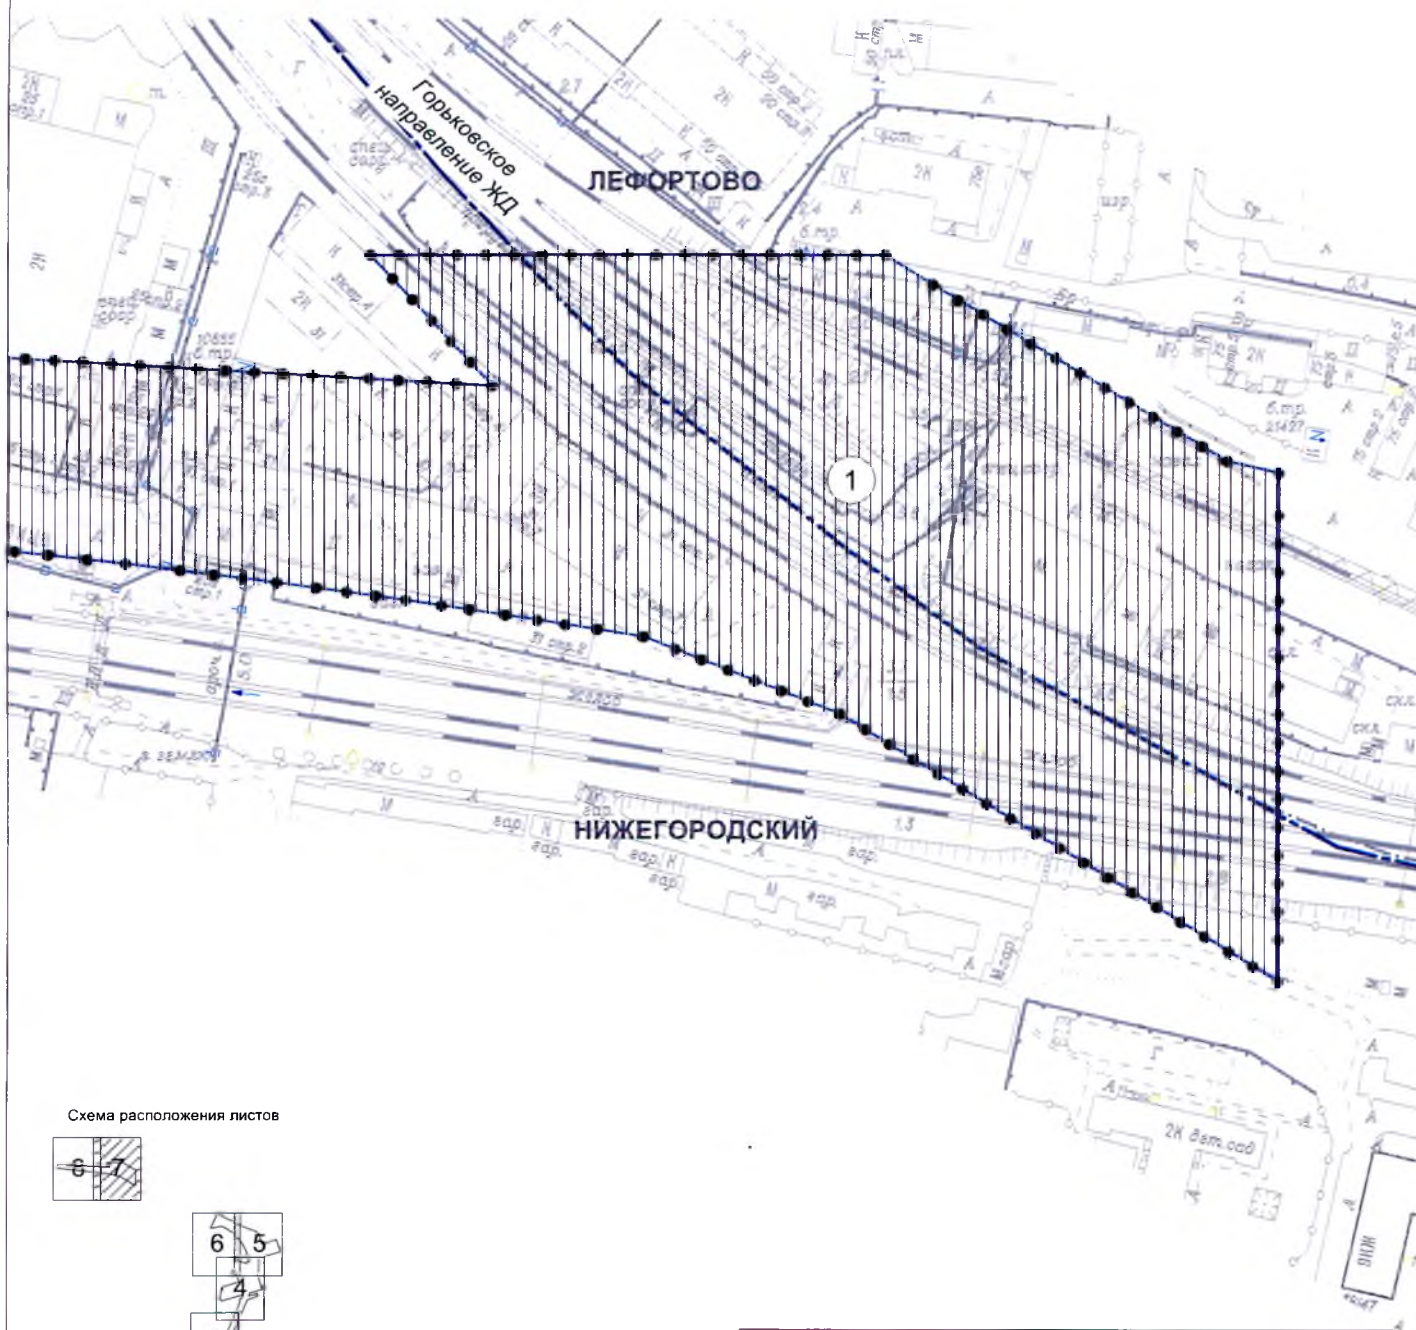

План "Границы зон планируемого размещения объектов"

район Текстильщики города Москвы

- граница подготовки проекта планировки территории
-  границы зон планируемого размещения подземных объектов метрополитена, в том числе с наземными частями
-  границы зон планируемого размещения объектов инженерной инфраструктуры
- ⑪ номера зон планируемого размещения объектов капитального строительства

Схема расположения листов

План "Границы зон планируемого размещения объектов"

Нижегородский район города Москвы
район Текстильщики города Москвы

План "Границы зон планируемого размещения объектов"

Нижегородский район города Москвы

План "Границы зон планируемого размещения объектов"

Нижегородский район города Москвы
район Лефортово города Москвы

Лист 7 из 8

М 1:2000

Схема расположения листов

- ● ● ● ● граница подготовки проекта планировки территории
- границы районов города Москвы
- ▤ границы зон планируемого размещения подземных объектов метрополитена, в том числе с наземными частями
- ① номера зон планируемого размещения объектов капитального строительства

План "Границы зон планируемого размещения объектов"

Нижегородский район города Москвы

Лист 8 из 8

М 1:2000

Схема расположения листов

ЛИСТ 7

- ● ● ● ● граница подготовки проекта планировки территории
- ▬ границы зон планируемого размещения подземных объектов метрополитена, в том числе с наземными частями
- ① номера зон планируемого размещения объектов капитального строительства